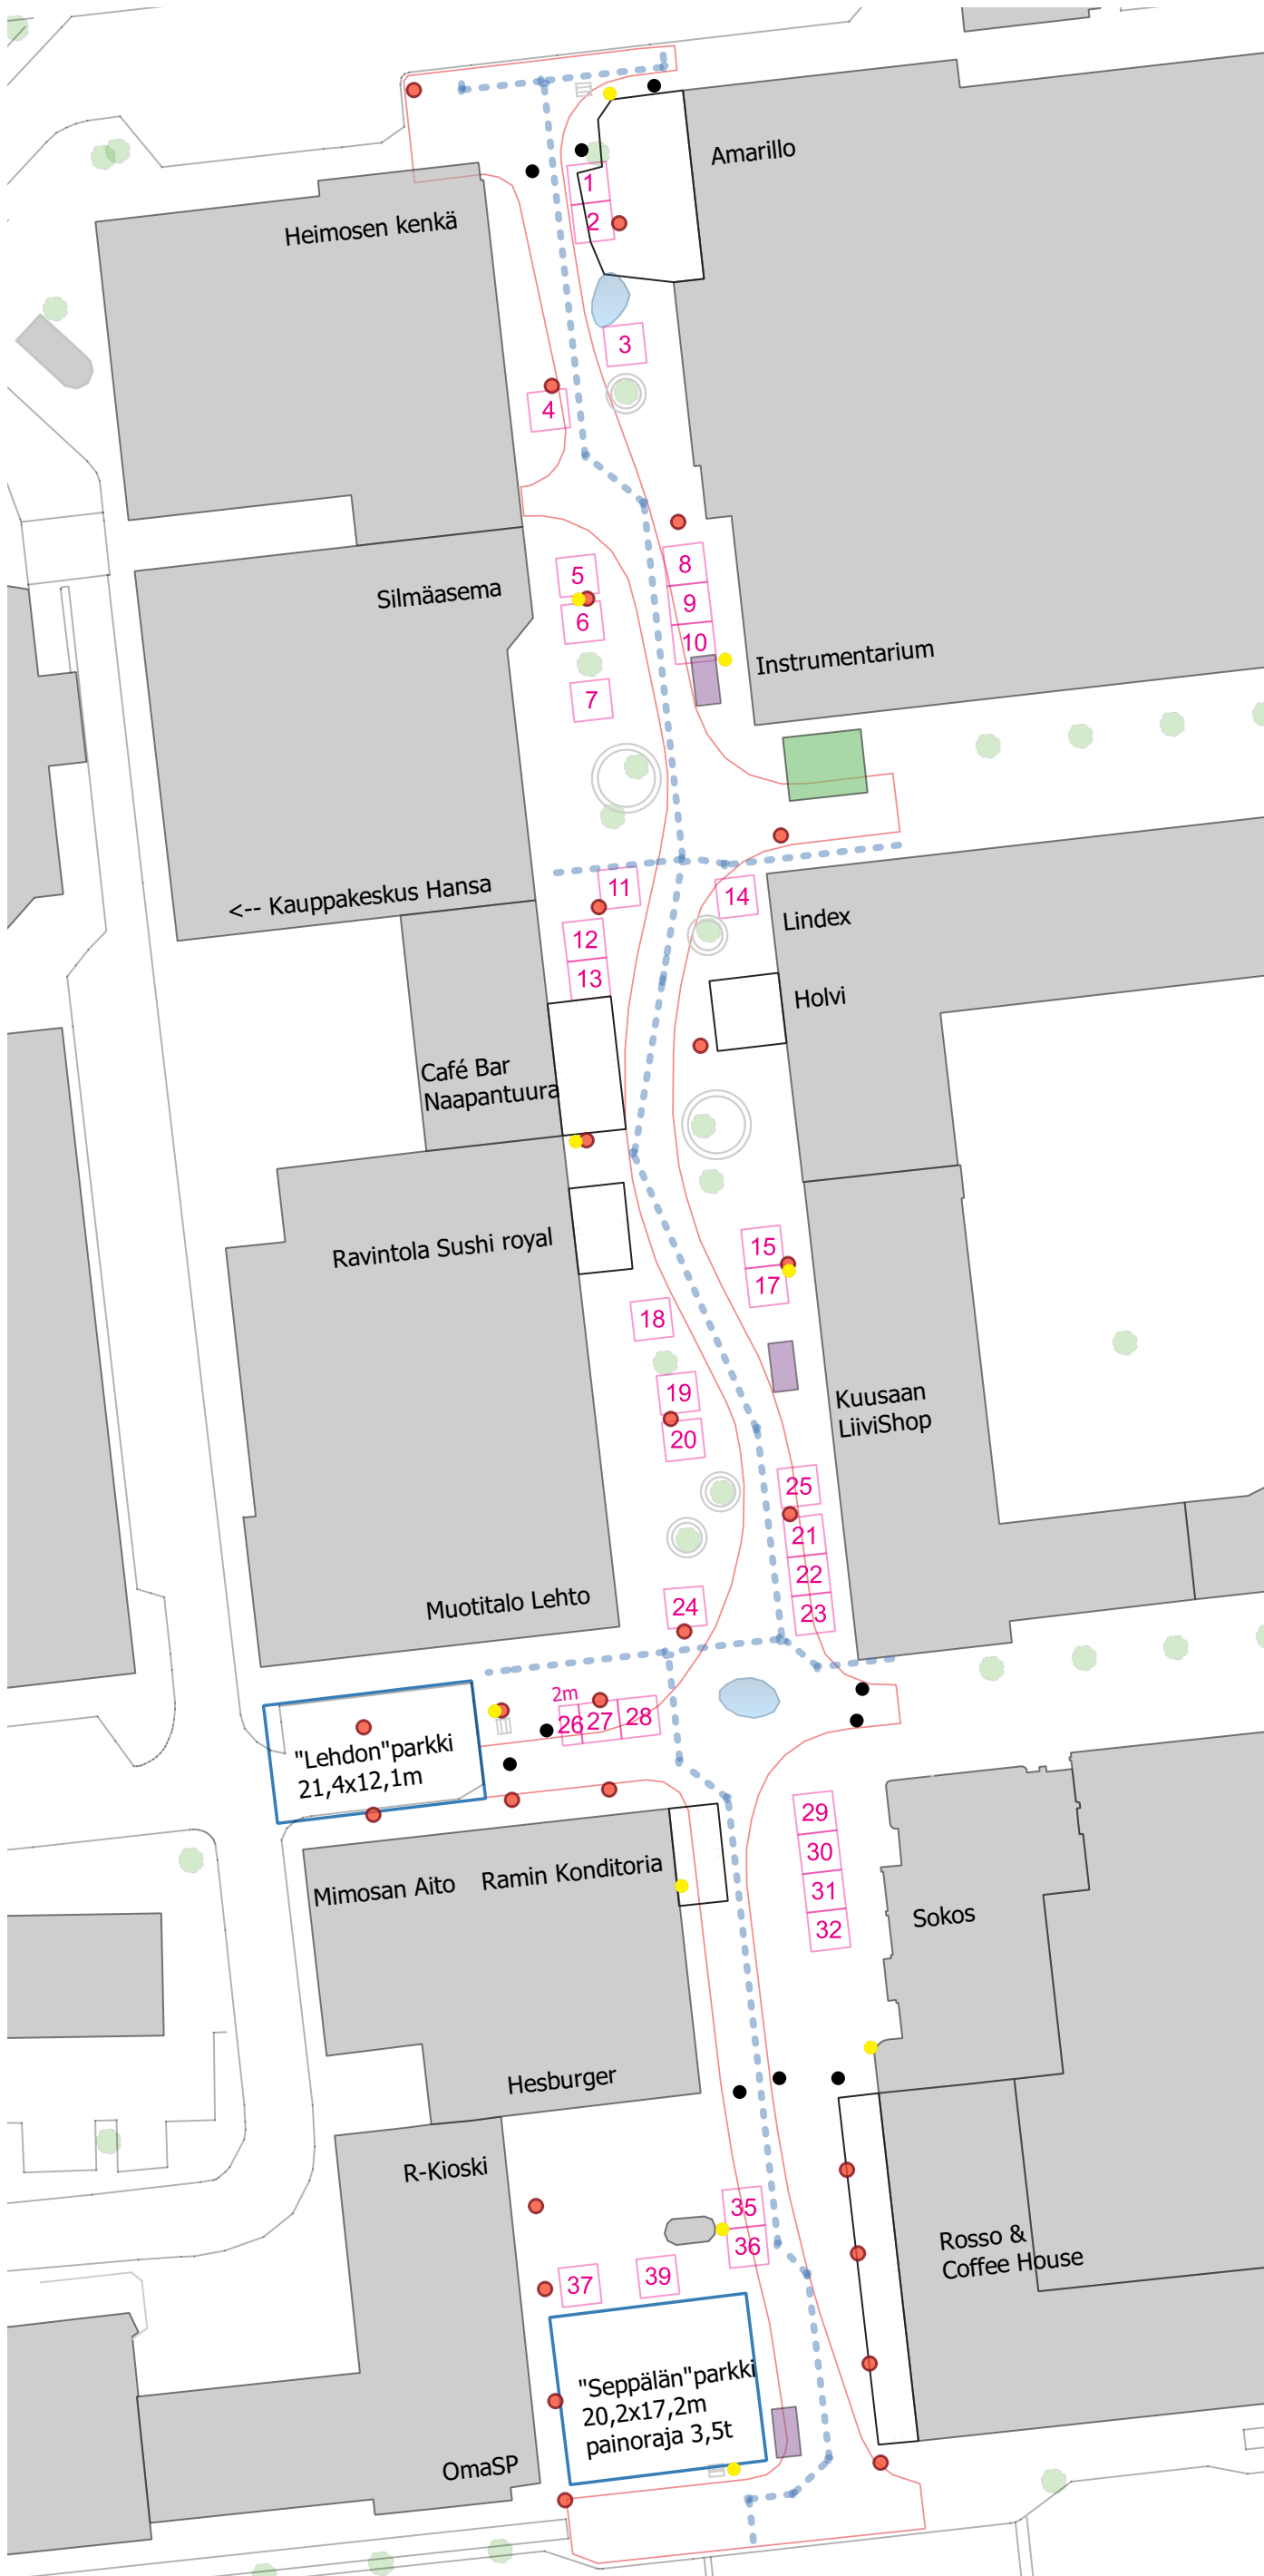

Kävelykatu Manski

Kouvolan
Ydinkeskusta ry

Kartan kohteet

- Esteetön reitti
- Sähkökaapit / valo- ja voimavirta
- Valovirta / valotolppa
- Raskassuoja
- Kesäterassialueet (ei mittakaavassa)
- Kioskipaikat
- Toripaikat 4m x 4m
- P-alue
- Pelastustie
- Leikkipaikka
- Vesiaihe

0 10 20 m

KOHOA SYNERGIAKESKUS - PAIKKAKARTTA

1 PAIKKA = N. 2 X 2 M
KARTTA JA PAIKAT EIVÄT OLE MITTAKAAVASSA
KÄYTÄVÄKALUSTEET EIVÄT NÄY KARTASSA

Kävelykatu Manski - Kauppalankatu